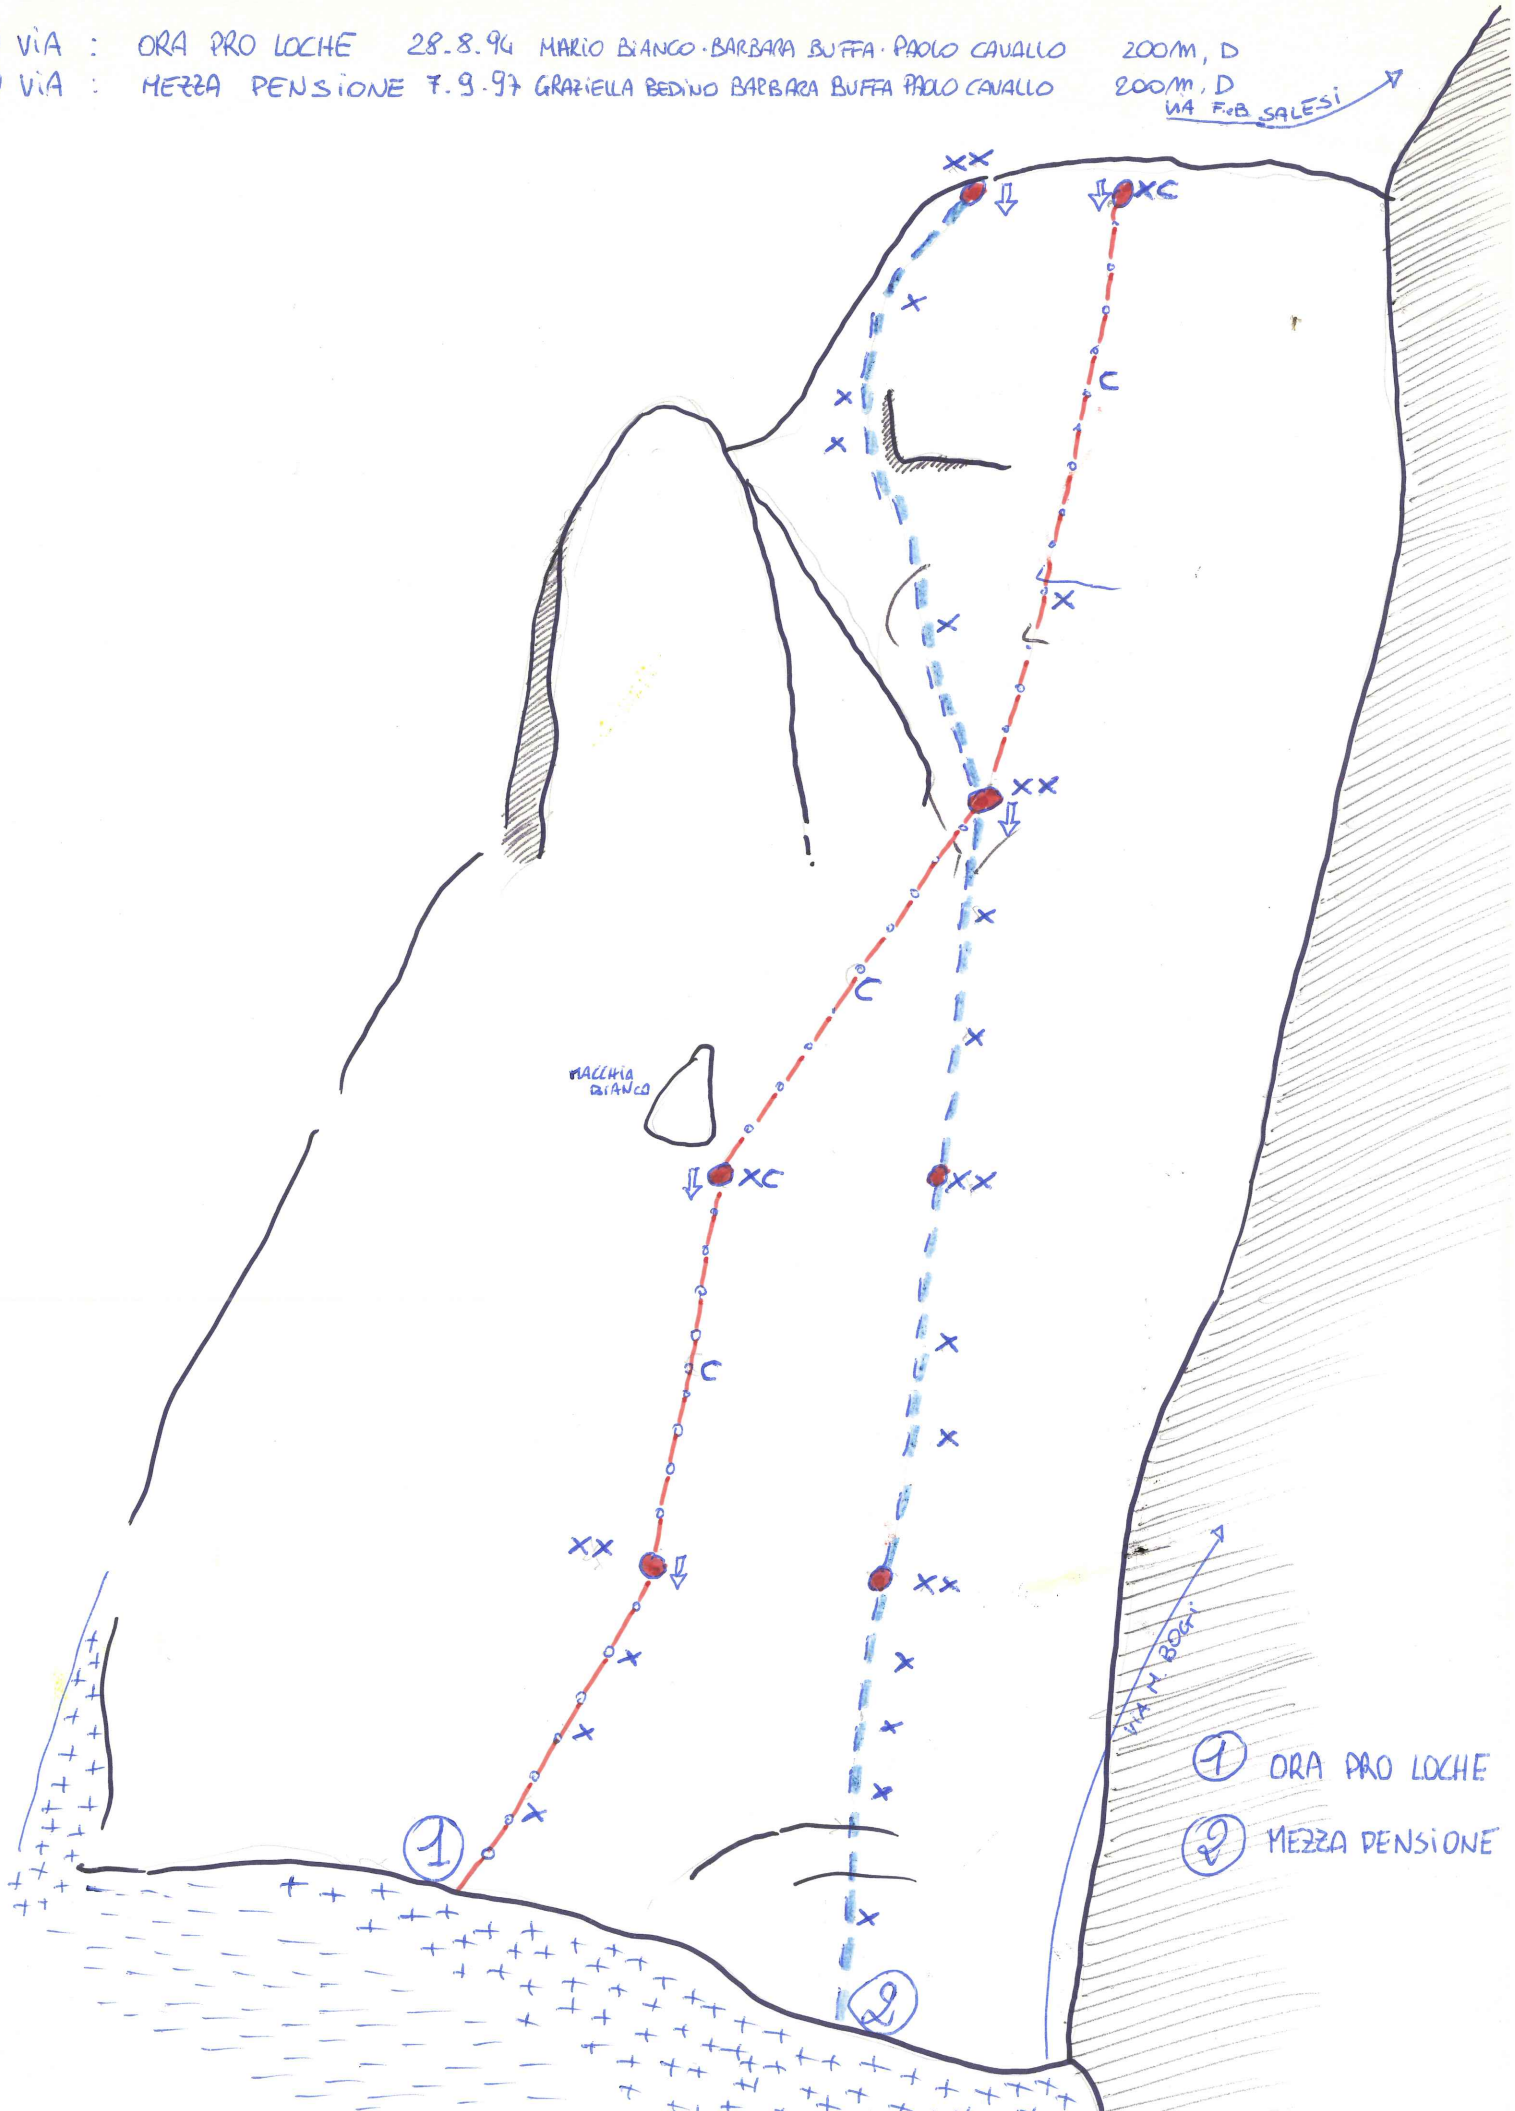

VIA SO DI NASTA PARETE OVEST

① VIA : ORA PRO LOCHE 28.8.96 MARIO BIANCO · BARBARA BUFFA · PAOLO CAVALLO

200M, D

② VIA : MEZZA PENSIONE 7.9.97 GRAZIELLA BEDINO BARBARA BUFFA PAOLO CAVALLO

200M, D

VA F. B. SALESI

MACCHIA DI ANCO

① ORA PRO LOCHE

② MEZZA PENSIONE