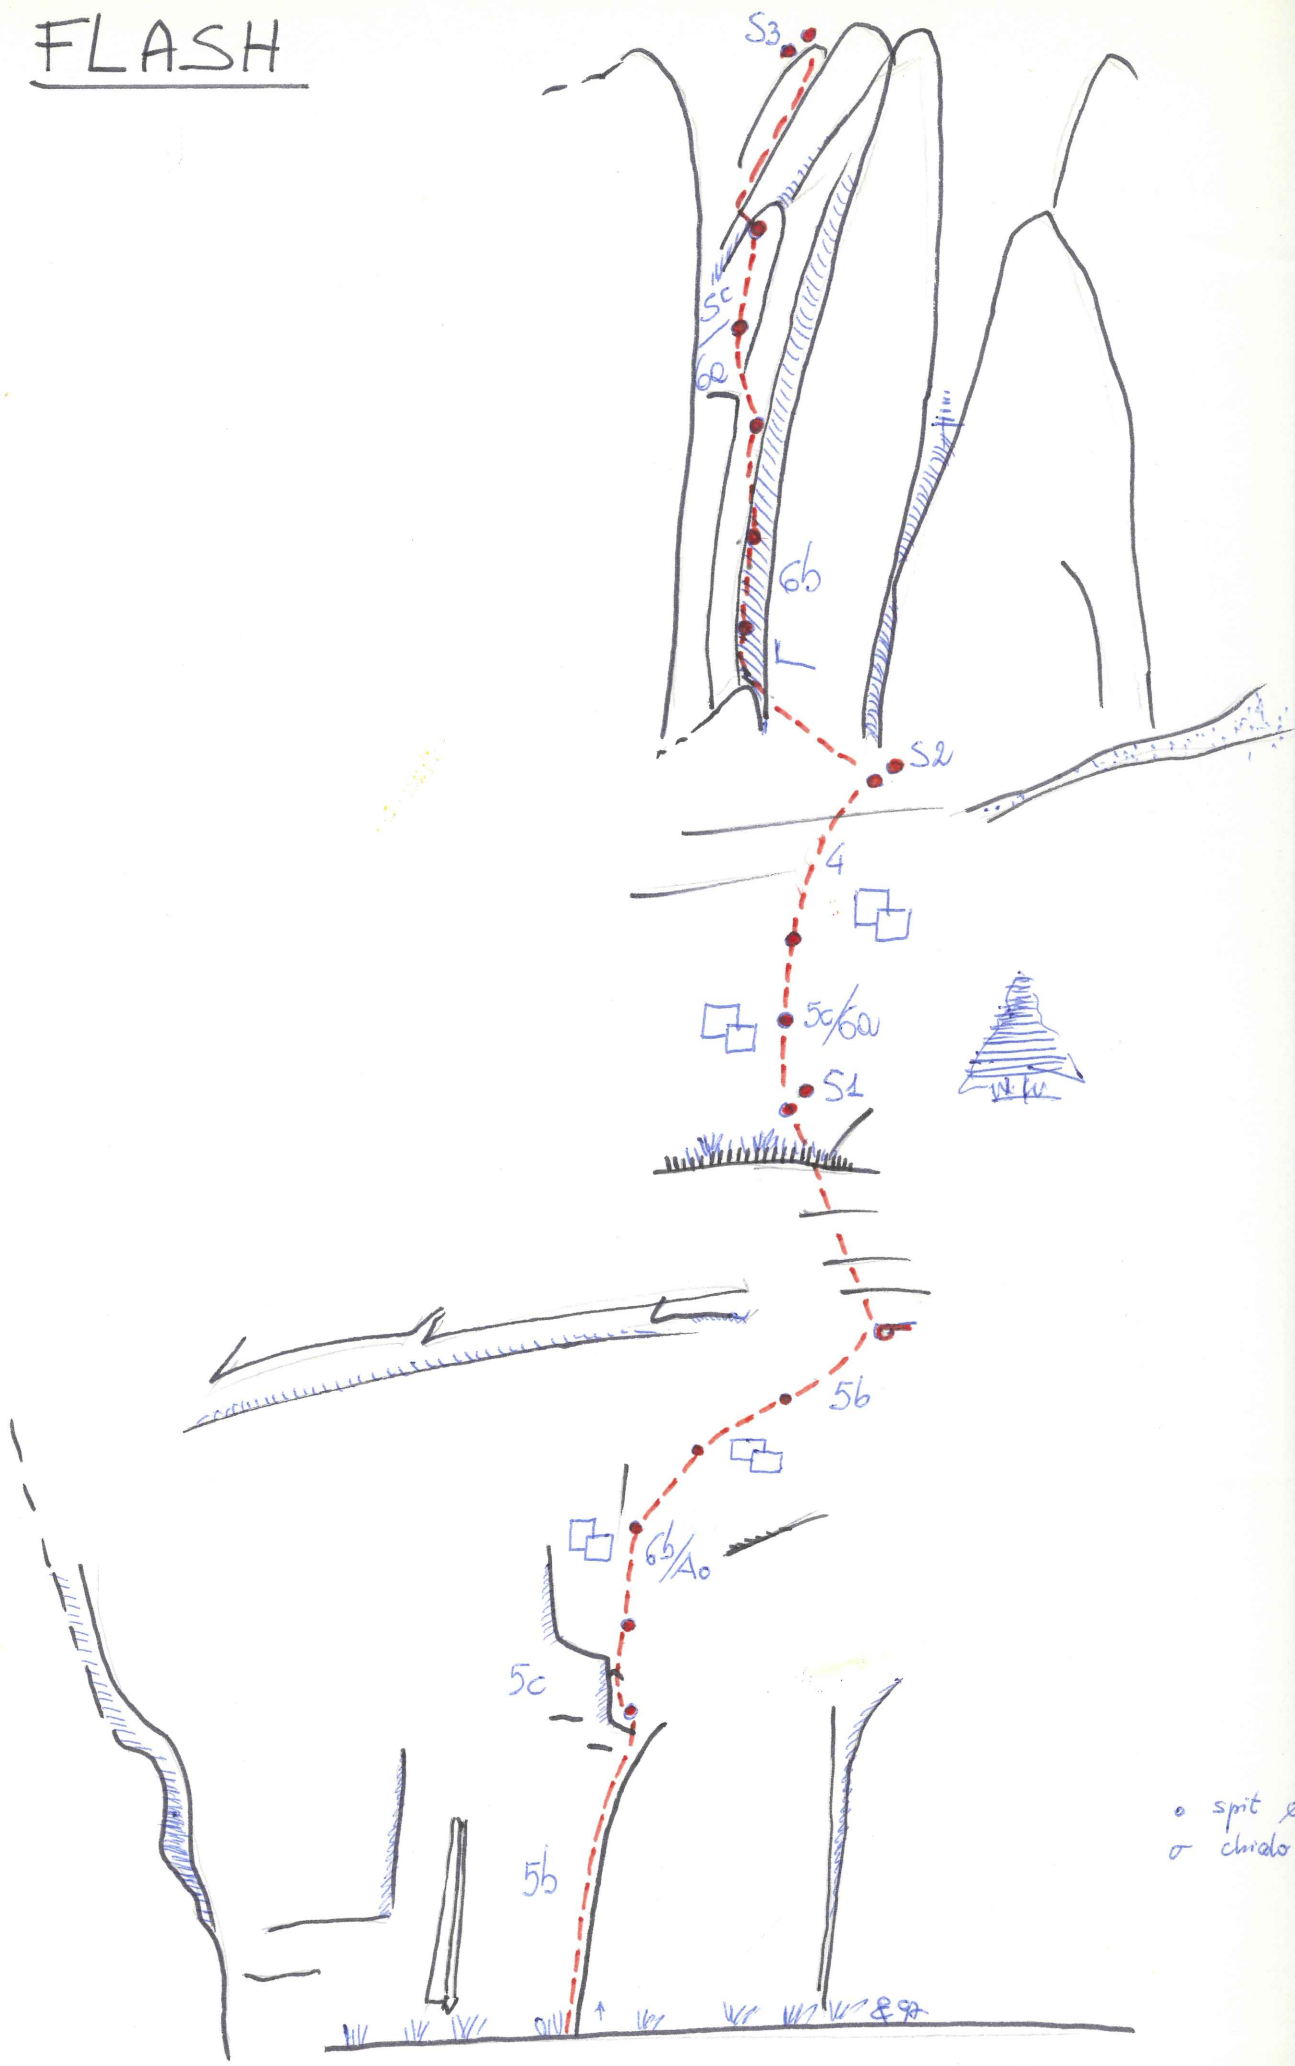

FLASH

S3 30 m

LUNGHETTA RIV. VERTICALE CHE SEGUE UN VAGO DIEDRO E TENDE LEGGERAMENTE A SINISTRA.

S2 25 m

UN BEL TIRO DI PLACCA DELICATA

S1 45 m

L'ATTACCO È SITUATO LUNGO UNA FESSURINA NEL SETTORE SINISTRO DELLA PARETE A UNA DECINA DI METRI DAL GRANDE GENDARME GIALLO STACCATO.

o spit
□ chiodo

SPACCHIO DI FREHMORTA M 2431 NORD DI BRESSES PARETE N-E
25.10.97 GRAZIELLA BEDINO. BARBARA BUFFA. PAOLO CAVALLO VIA "FLASH"